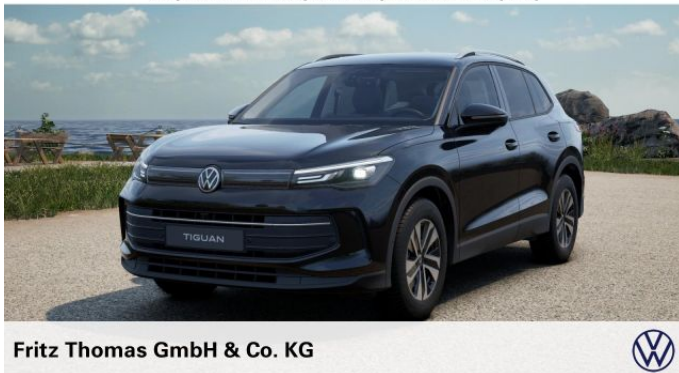

Volkswagen Tiguan 2.0 TDI DSG Energy LED Navi AHK SH...

43.950 EUR

MwSt. ausweisbar

Technische Daten

Kategorie: SUV/Geländewagen/Pickup

EZ: 03/2026

KM: 9.000 km

Kraftstoff: Diesel

Leistung: 110 kW (150 PS)

Auftragsnr.: 11205

Technische Daten

Lackierung: Grenadillschwarz

Polsterung: Stoff

Polsterfarbe: Schwarz

Hubraum: 1.968 ccm

Getriebe: Automatik

Vorbesitzer: 1

Anzahl Türen: 4/5

Anzahl Sitze: 5

HSN / TSN: 0603 / CSG

HU / AU: 05/2028

Liefertermin: Sofort verfügbar

Beschreibung

Getriebe

Automatikgetriebe

Licht und Sicht

LED-Scheinwerfer

Fahrlichtschaltung automatisch mit LED-Tagfahrlicht sowie Begrüßungs- und Verabschiedungslicht

Leuchtweitenregulierung

Technik und Sicherheit

Automatische Distanzregelung ACC stop & go

Kopf

und Seitenairbags vorn und hinten Center-Airbag