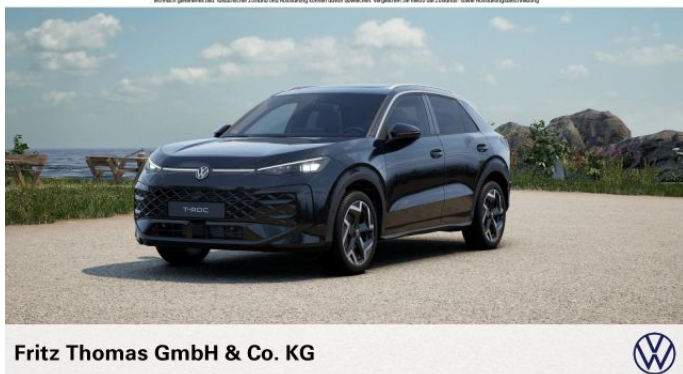

Volkswagen T-Roc 1.5 eTSI DSG R-Line LED-Matrix Navi...

Fritz Thomas GmbH & Co. KG

41.750 EUR

MwSt. ausweisbar

Technische Daten

Kategorie: SUV/Geländewagen/Pickup
EZ: 02/2026
KM: 9.000 km
Kraftstoff: Benzin
Leistung: 110 kW (150 PS)
Auftragsnr.: 11141