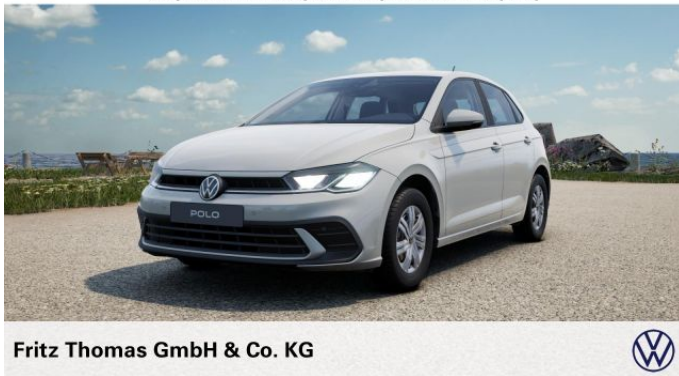

Volkswagen Polo 1.0 LED SHZ PDC Klima App-Connect Klima

18.450 EUR

MwSt. ausweisbar

Technische Daten

Kategorie: Limousine
EZ: 02/2026
KM: 9.000 km
Kraftstoff: Benzin
Leistung: 59 kW (80 PS)
Auftragsnr.: 11147