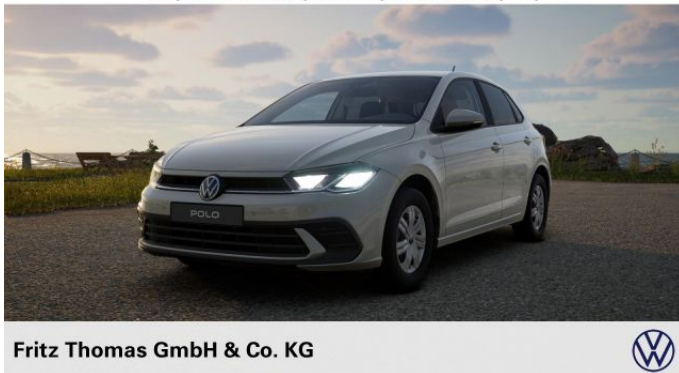

Volkswagen Polo 1.0 LED SHZ PDC LaneAssist App-Connect

18.750 EUR

MwSt. ausweisbar

Technische Daten

Kategorie: Limousine
EZ: 09/2025
KM: 9.000 km
Kraftstoff: Benzin
Leistung: 59 kW (80 PS)
Auftragsnr.: 10855