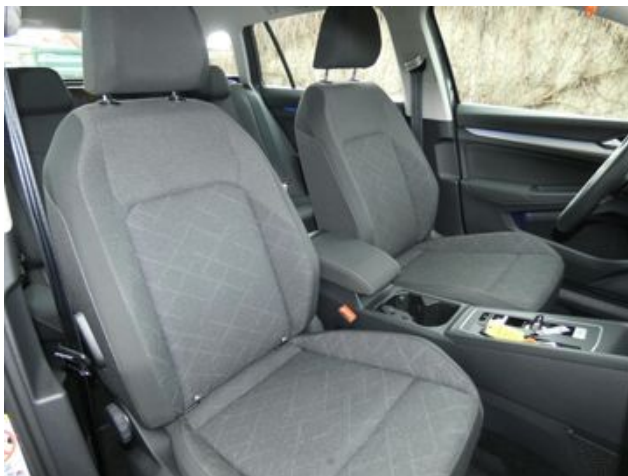

Das WeltAuto.
Zertifizierte Gebrauchtwagen