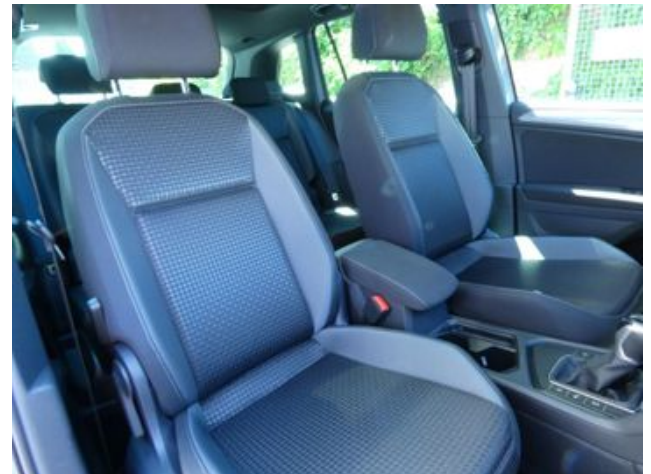

Das WeltAuto.
Zertifizierte Gebrauchtwagen